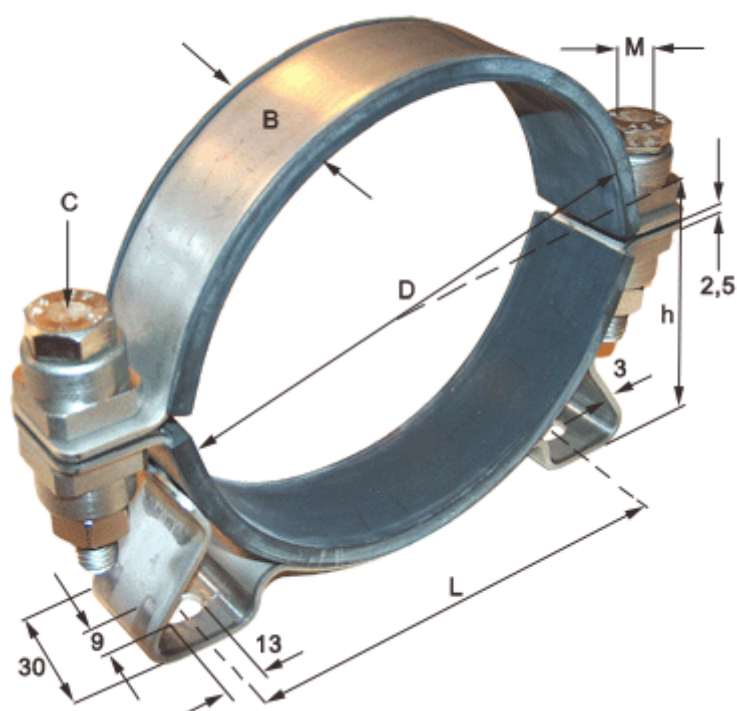

Varenummer: 021816025600  
Beskrivelse: Norma holdebånd med konsol og gummi  
SPGU 6025. 600/30 SK

## Mål

Bredde B	= 30
C (Skruetype)	= SK skrue med sekskanthoved
Diameter D	= 600
h	= 308
L	= 600